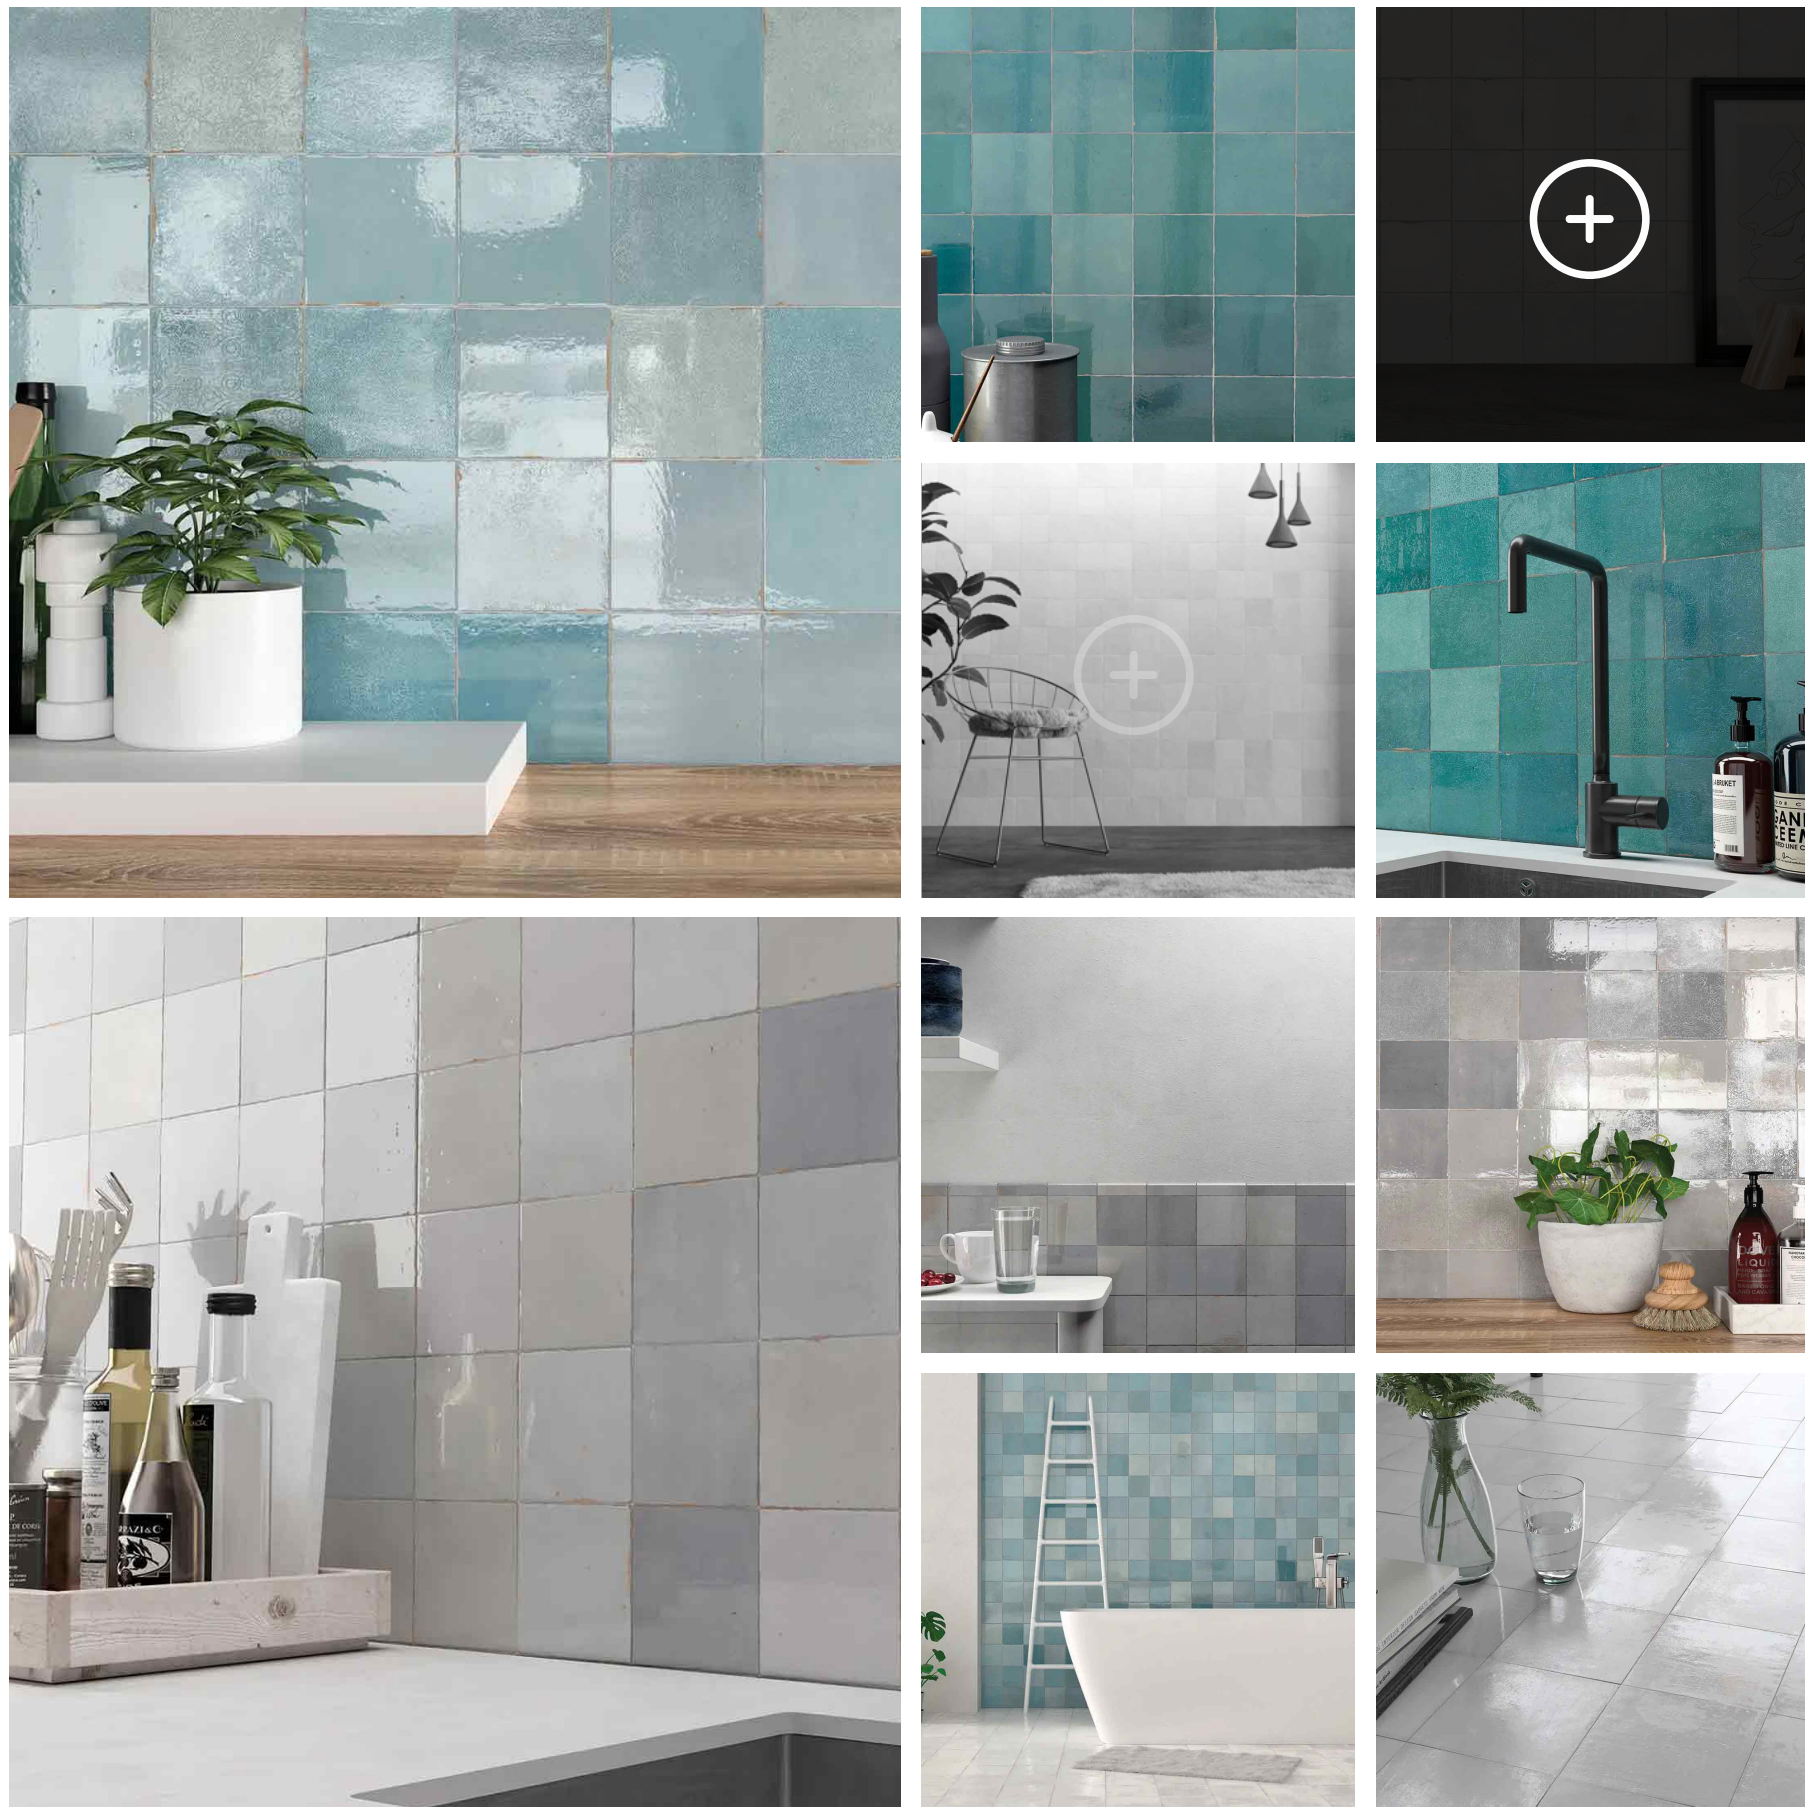

# MESTIZAJE de WOW

## CARRELAGE EFFET ZELLIGE RÉINVENTÉ

“Imperfection naturelle” c’est l’esprit design qui a guidé la création de cette collection exceptionnelle. A la fois réinterprétation de l’art séculaire du Zellige et association au charme antique du terracotta, les carreaux esprit zellige Mestizaje proposent une déclinaison de 12 tonalités translucides. Ce carrelage aspect zellige apportera un souffle nouveau à tous vos projets de décoration intérieure .

### FORMATS

- 12,5 x 12,5 cm
- Autres formats nous consulter

### COLORIS

TURQUE - GRAPHITE - GREY - WHITE - COTTO