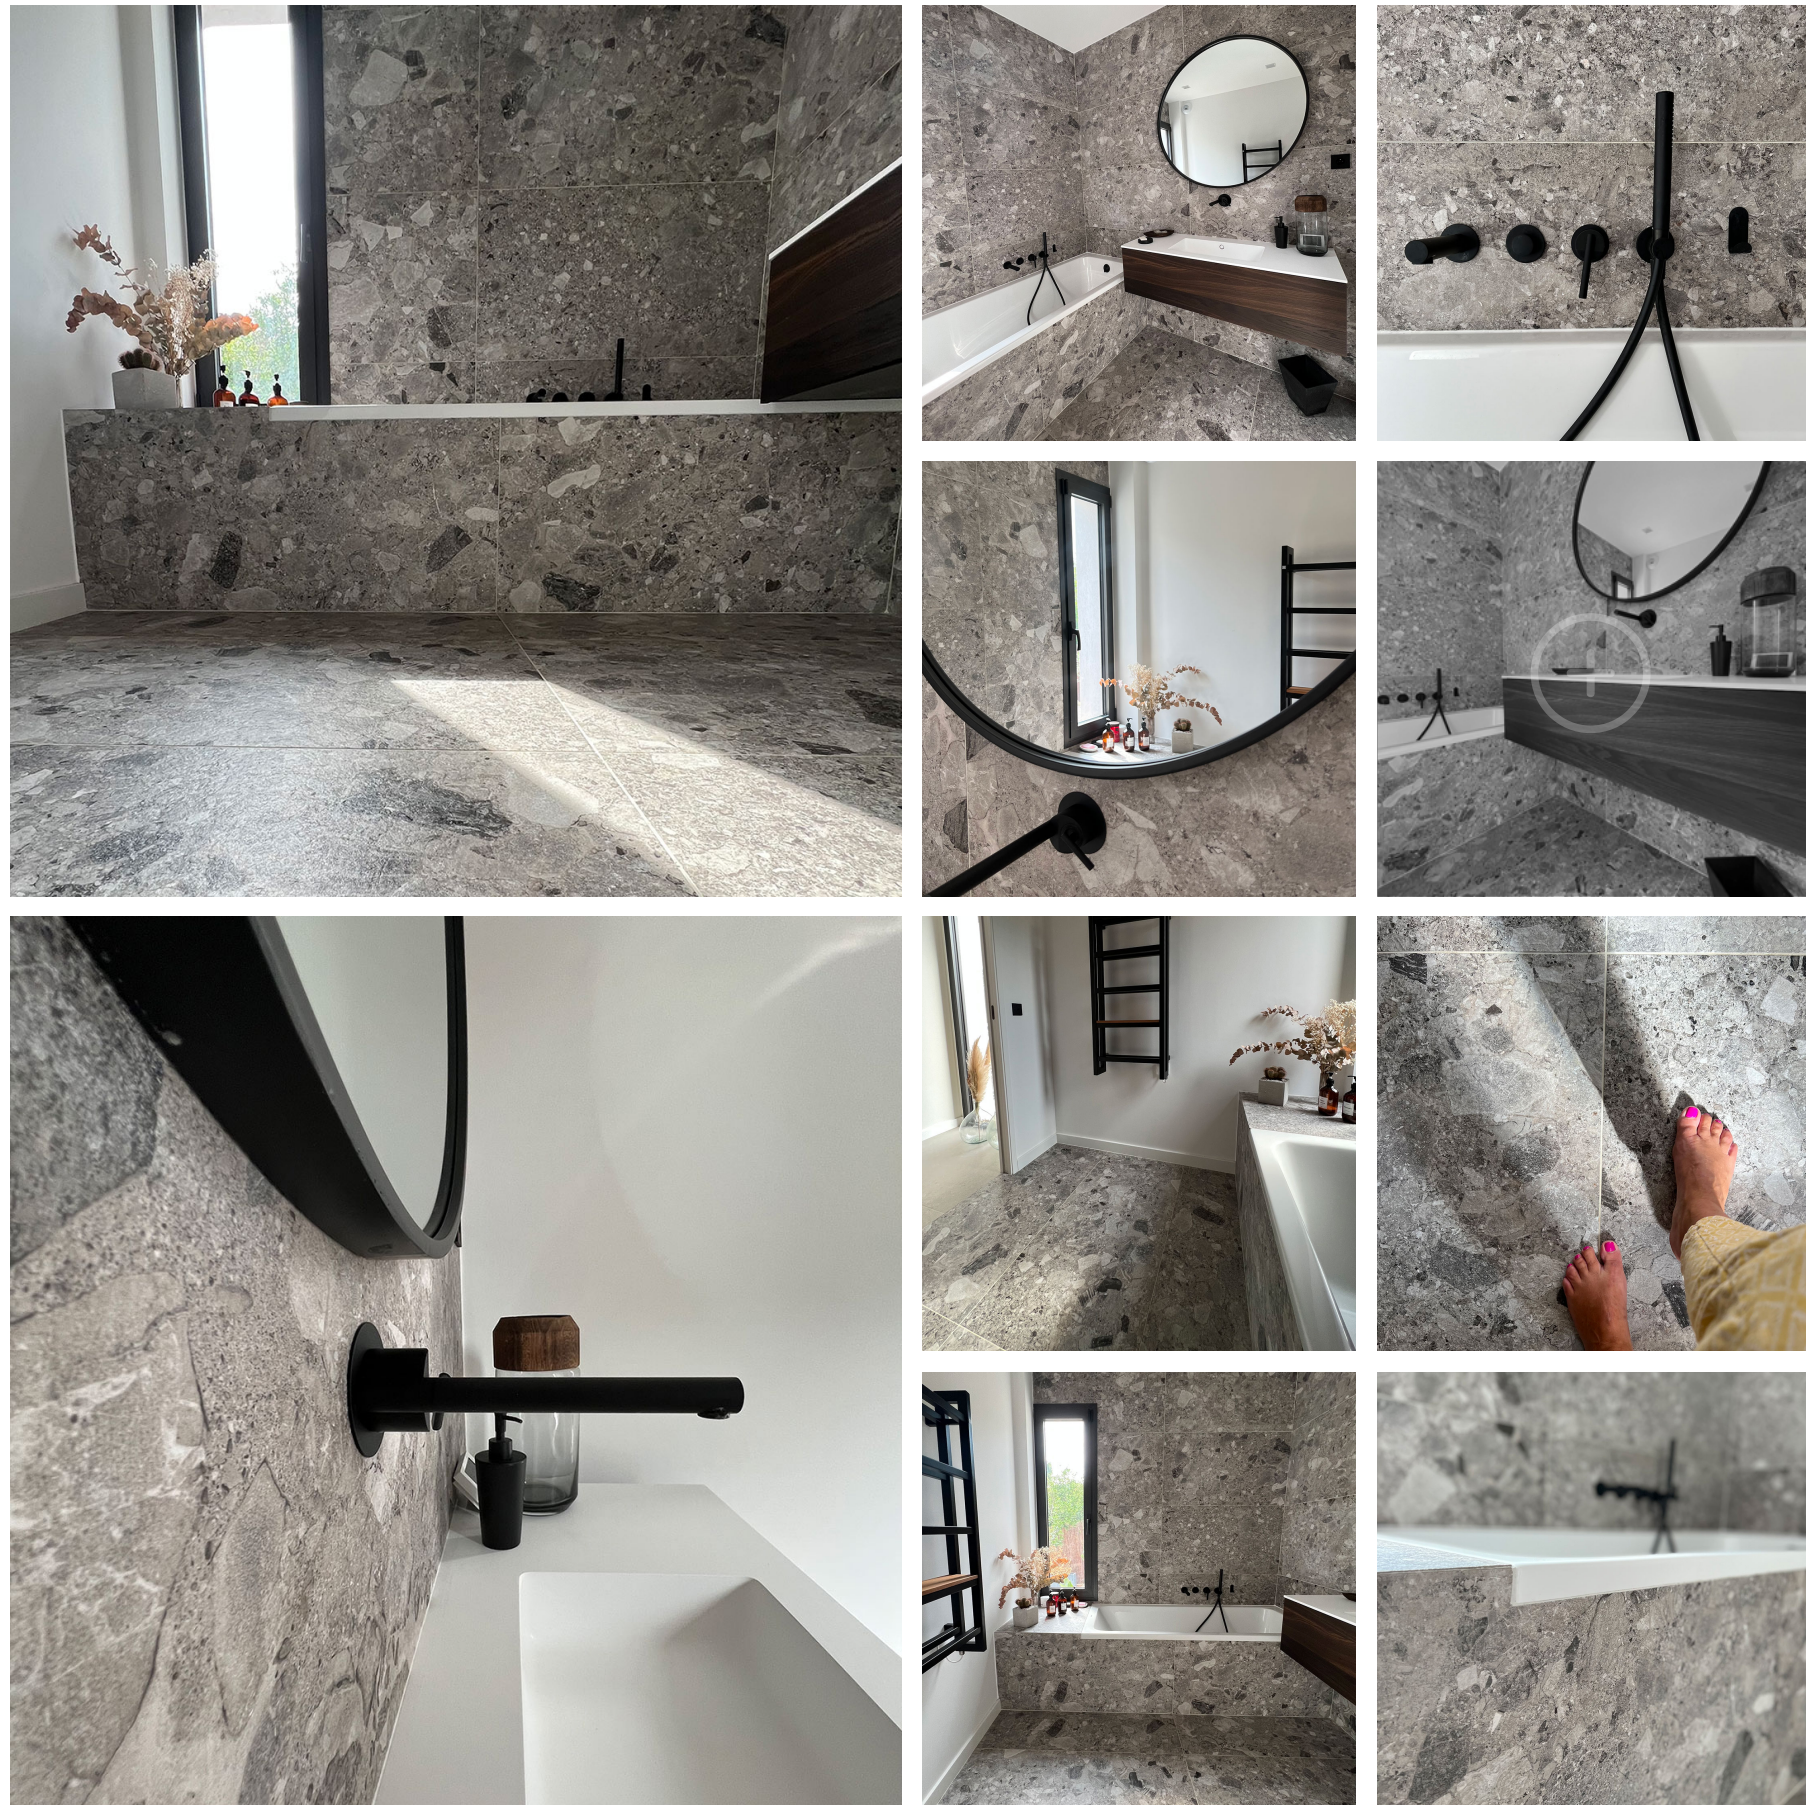

CÔME

CARRELAGE EFFET PIERRE, CEPPO DI GRÉ

Remarquable imitation pierre naturelle de la région des lacs autour de Milan ! Le dallage Côme donne l'impression d'être constitué de roches irrégulières et uniques dans leurs formes et leurs tonalités. Tous ces détails rendent ce carrelage authentique et permettent la réalisation de projets contemporains et élégants. Une grande variété de formats, trois tonalités qui permettent des créations de terrasse en carrelage extérieur mais aussi des rénovations intérieures. Et si vous changez votre carrelage de salle de bain ?

✉ **DEMANDEZ UN DEVIS**

📄 **FICHE PRODUIT**

FORMATS

- 20,13 x 120,8 cm
- 30,2 x 60,4 cm
- 60,4 x 60,4 cm
- 60,4 x 120,8 cm
- Autres formats nous consulter

DESTINATION

INTÉRIEUR & EXTÉRIEUR

COLORIS

BIANCO - CHIARO - SCURO