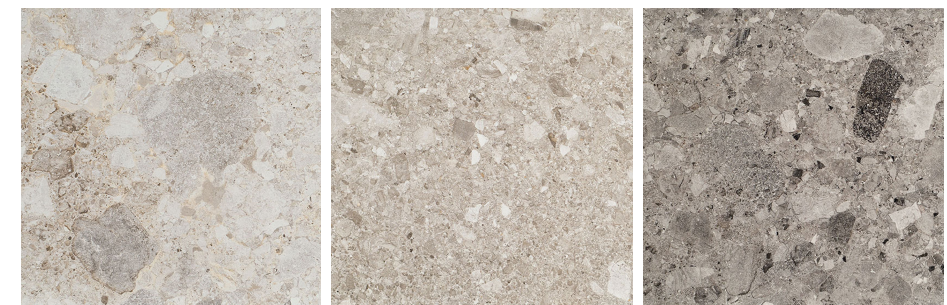

CÔME

CARRELAGE EFFET PIERRE, CEPPO DI GRÉ

Remarquable imitation pierre naturelle de la région des lacs autour de Milan ! Le dallage Côme donne l'impression d'être constitué de roches irrégulières et uniques dans leurs formes et leurs tonalités. Tous ces détails rendent ce carrelage authentique et permettent la réalisation de projets contemporains et élégants. Une grande variété de formats, trois tonalités qui permettent des créations de terrasse en carrelage extérieur mais aussi des rénovations intérieures. Et si vous changez votre carrelage de salle de bain ?

✉ **DEMANDEZ UN DEVIS**

📄 **FICHE PRODUIT**

FORMATS

- 20,13 x 120,8 cm
- 30,2 x 60,4 cm
- 60,4 x 60,4 cm
- 60,4 x 120,8 cm
- Autres formats nous consulter

DESTINATION

INTÉRIEUR & EXTÉRIEUR

COLORIS

BIANCO - CHIARO - SCURO