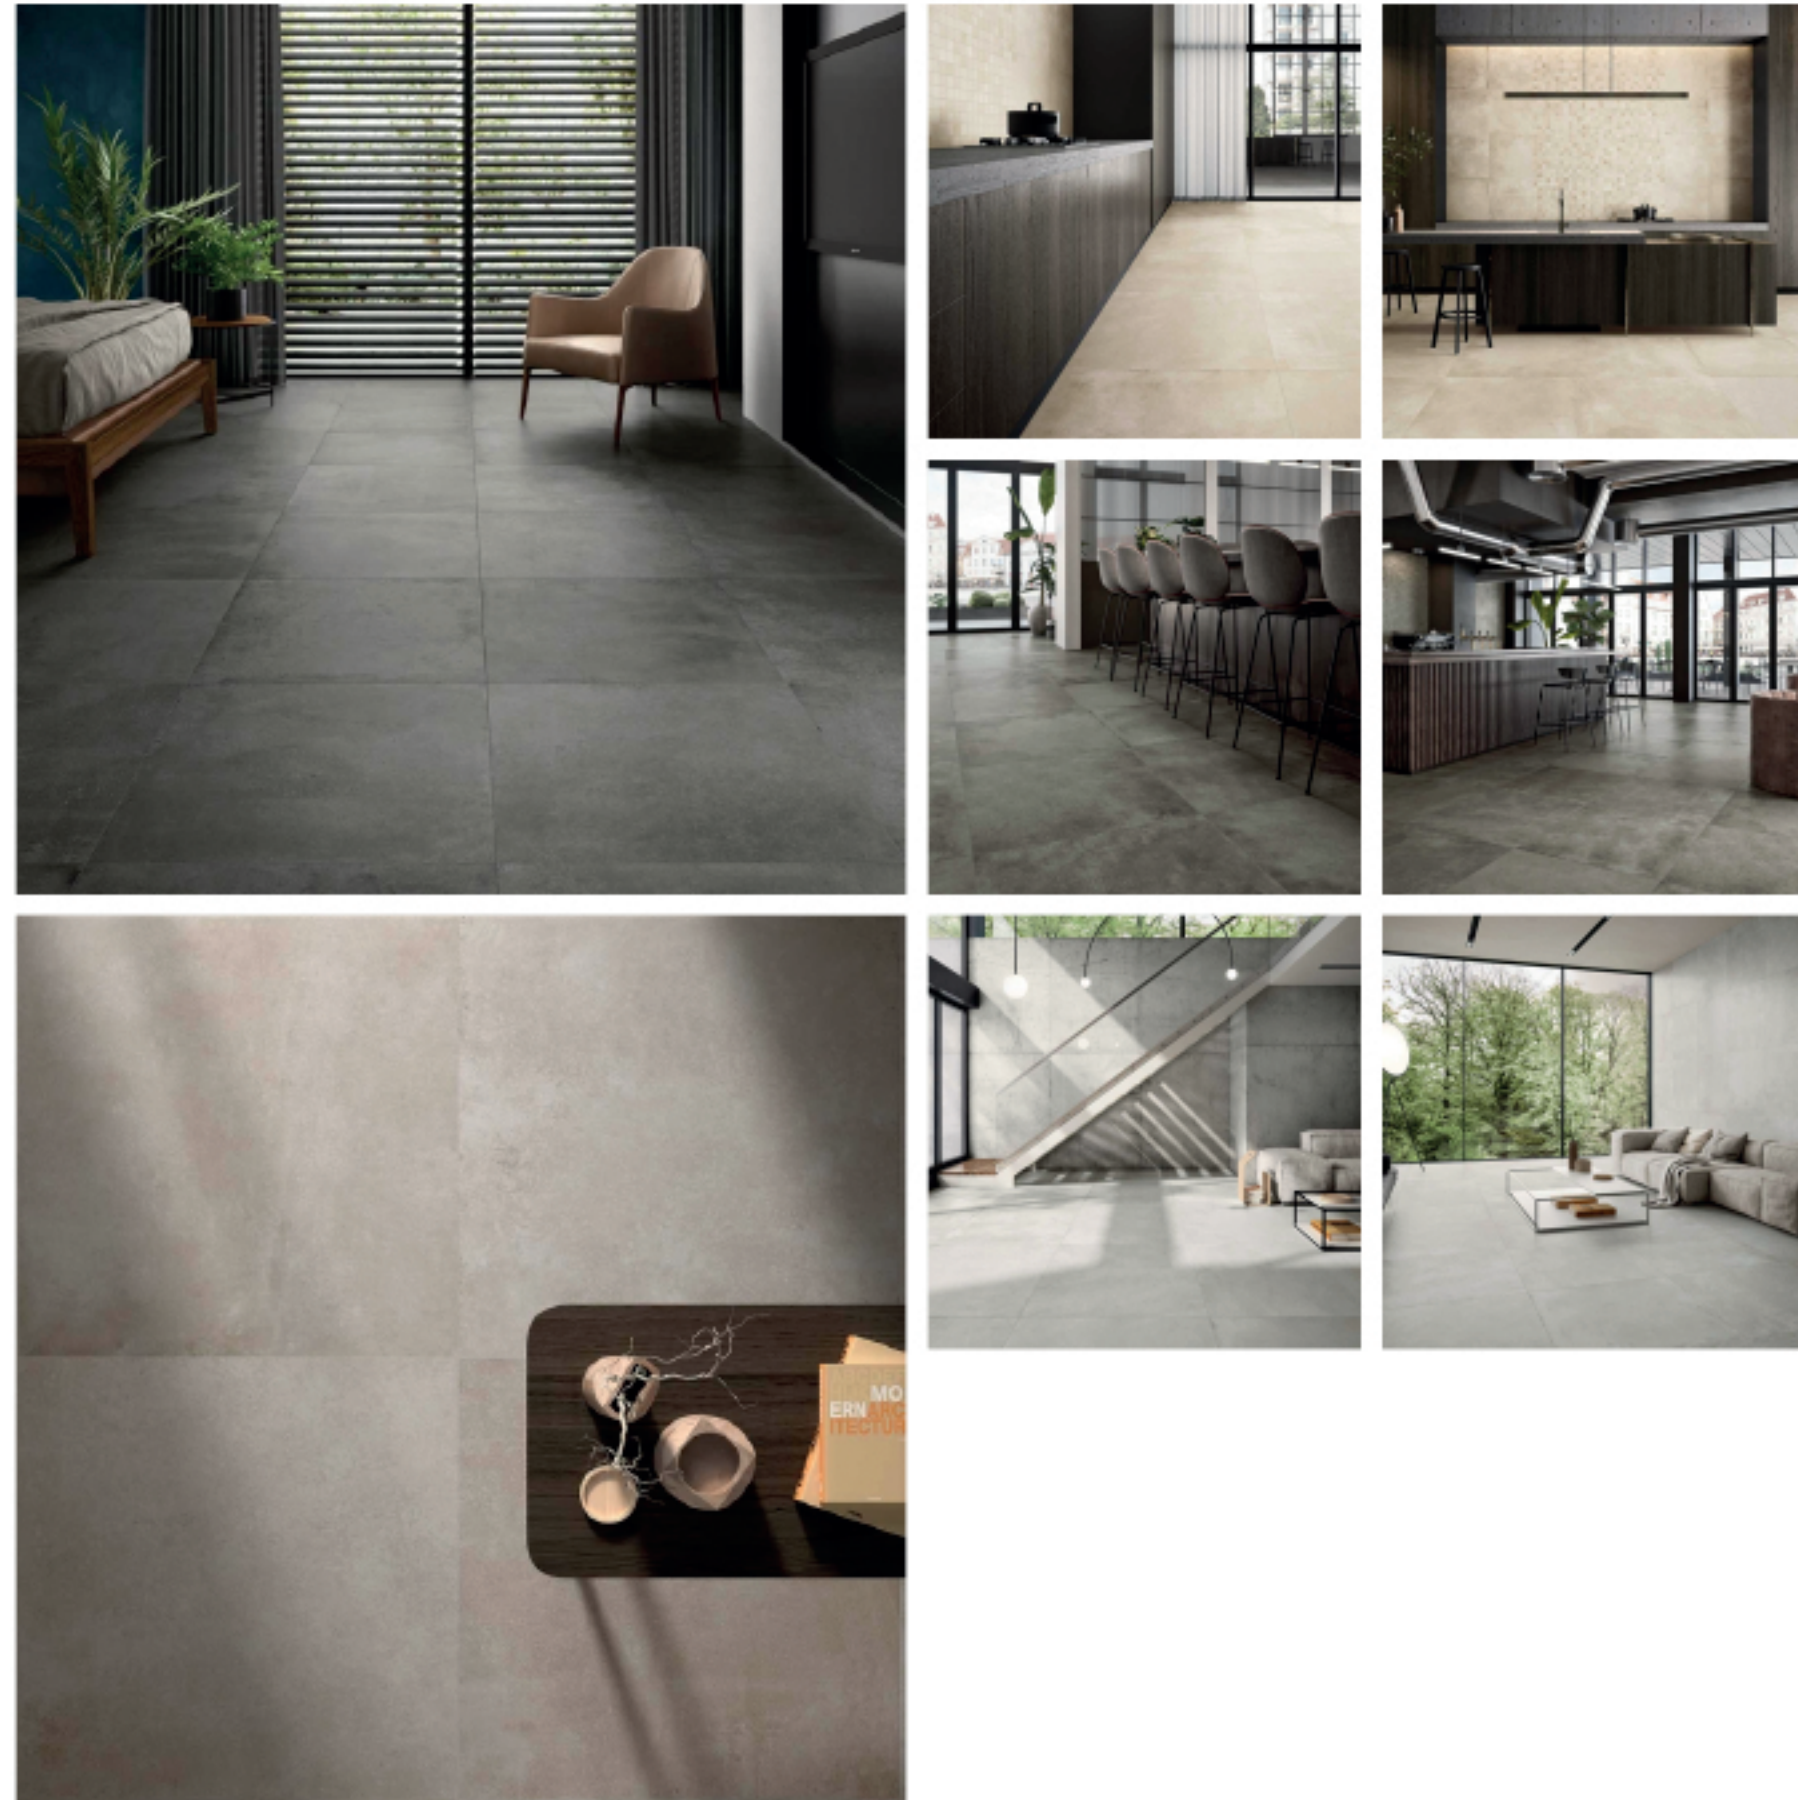

SOHO

L'EFFET BETON D'UN CARRELAGE ESPRIT LOFT

A l'image du quartier branché de New York, ce carrelage Soho très tendance insufflera un esprit branché dans vos intérieurs. Contrasté, presque artistique, le design de ces carreaux imitation béton est très innovant. Impossible de rester indifférent à ce carrelage qui semble presque peint à la main. Profondément contemporain en grande crédence dans une cuisine au mobilier sombre, esprit industriel sur le sol d'un bureau ou bien encore en total look sol et mur dans une salle de bain : mariez le à toutes vos envies !.

✉ **DEMANDEZ UN DEVIS**

📄 **FICHE PRODUIT**

FORMATS

- 90 x 90 cm
- Autres formats nous consulter

DESTINATION

INTÉRIEUR & EXTÉRIEUR

COLORIS

TRIBÉKA