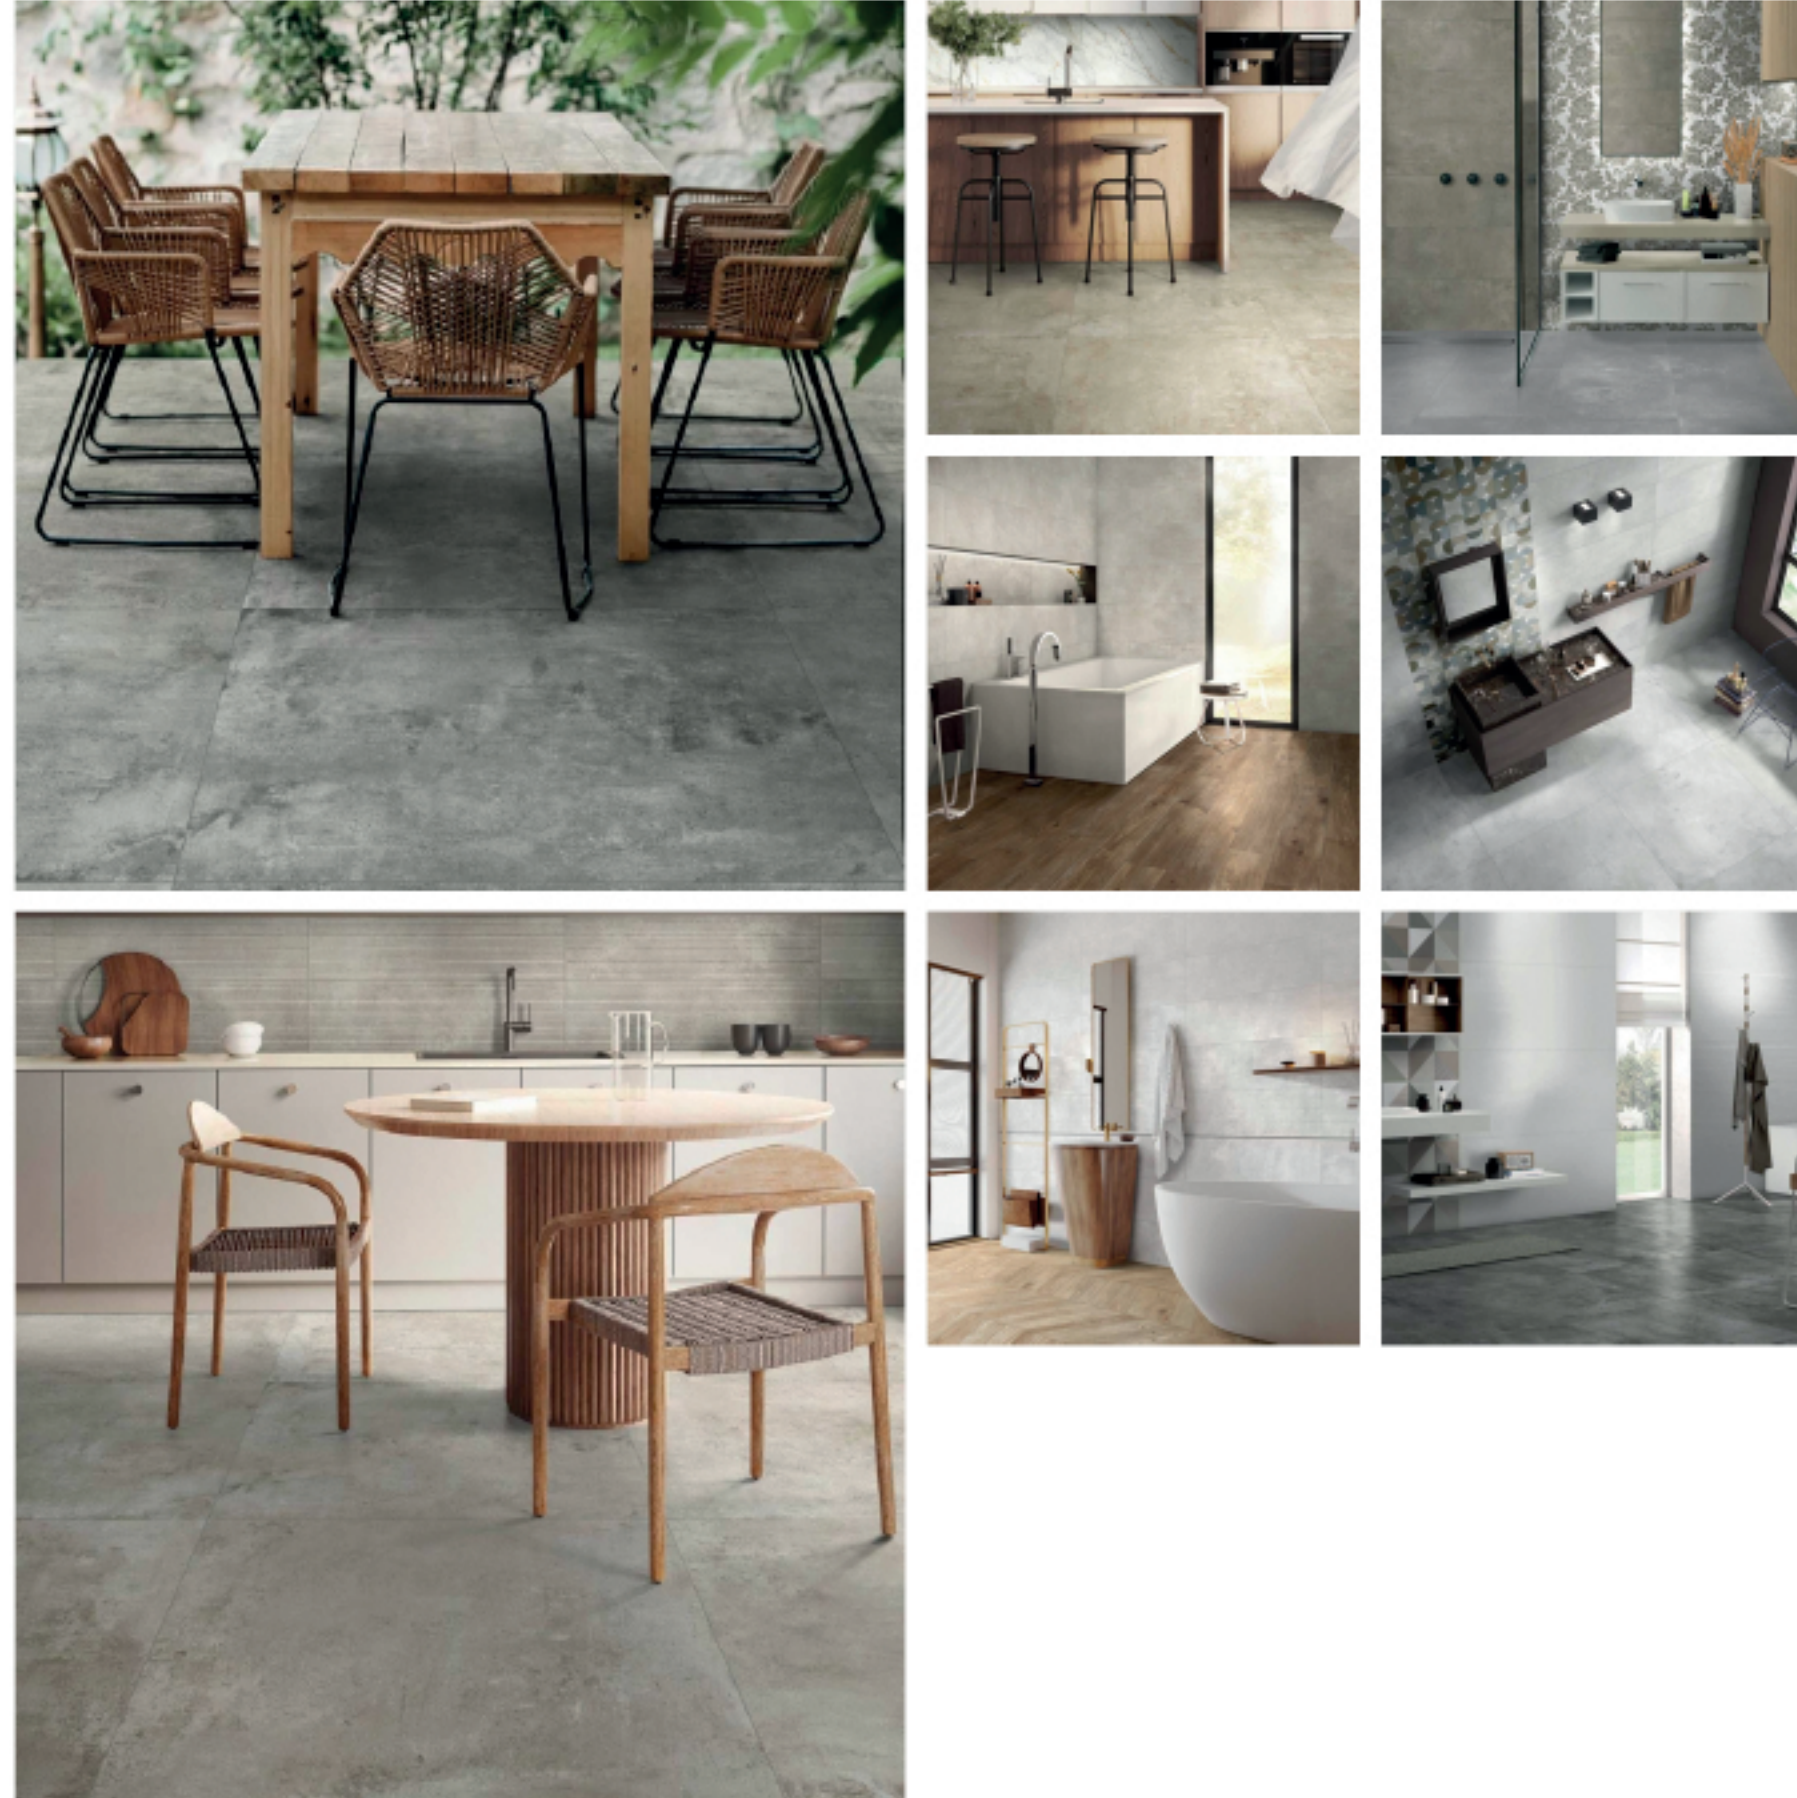

ORLANDO

CARRELAGE ASPECT BÉTON INTÉRIEUR OU EXTÉRIEUR

Résultat du mélange d'un esprit terre cuite et d'un effet béton, ce carrelage présente des nuances tendances et modernes. Résolument contemporain l'association des grands formats à l'aspect "used" permet une utilisation pour tous les types de projets : salle de bain, cuisine ou encore chambre. Ce dallage révélera tout son potentiel en revêtement de sol total d'un appartement ou d'une maison : esprit loft garanti ! Il sera également à sa place en terrasse ou dans une cour intérieure pour des appartements de village auxquels on souhaite donner un nouveau design.

✉ [DEMANDEZ UN DEVIS](#)

📄 [FICHE PRODUIT](#)

FORMATS

- 100 x 100 cm
- Autres formats nous consulter

DESTINATION

INTÉRIEUR & EXTÉRIEUR

COLORIS

FABRIC - NUDE