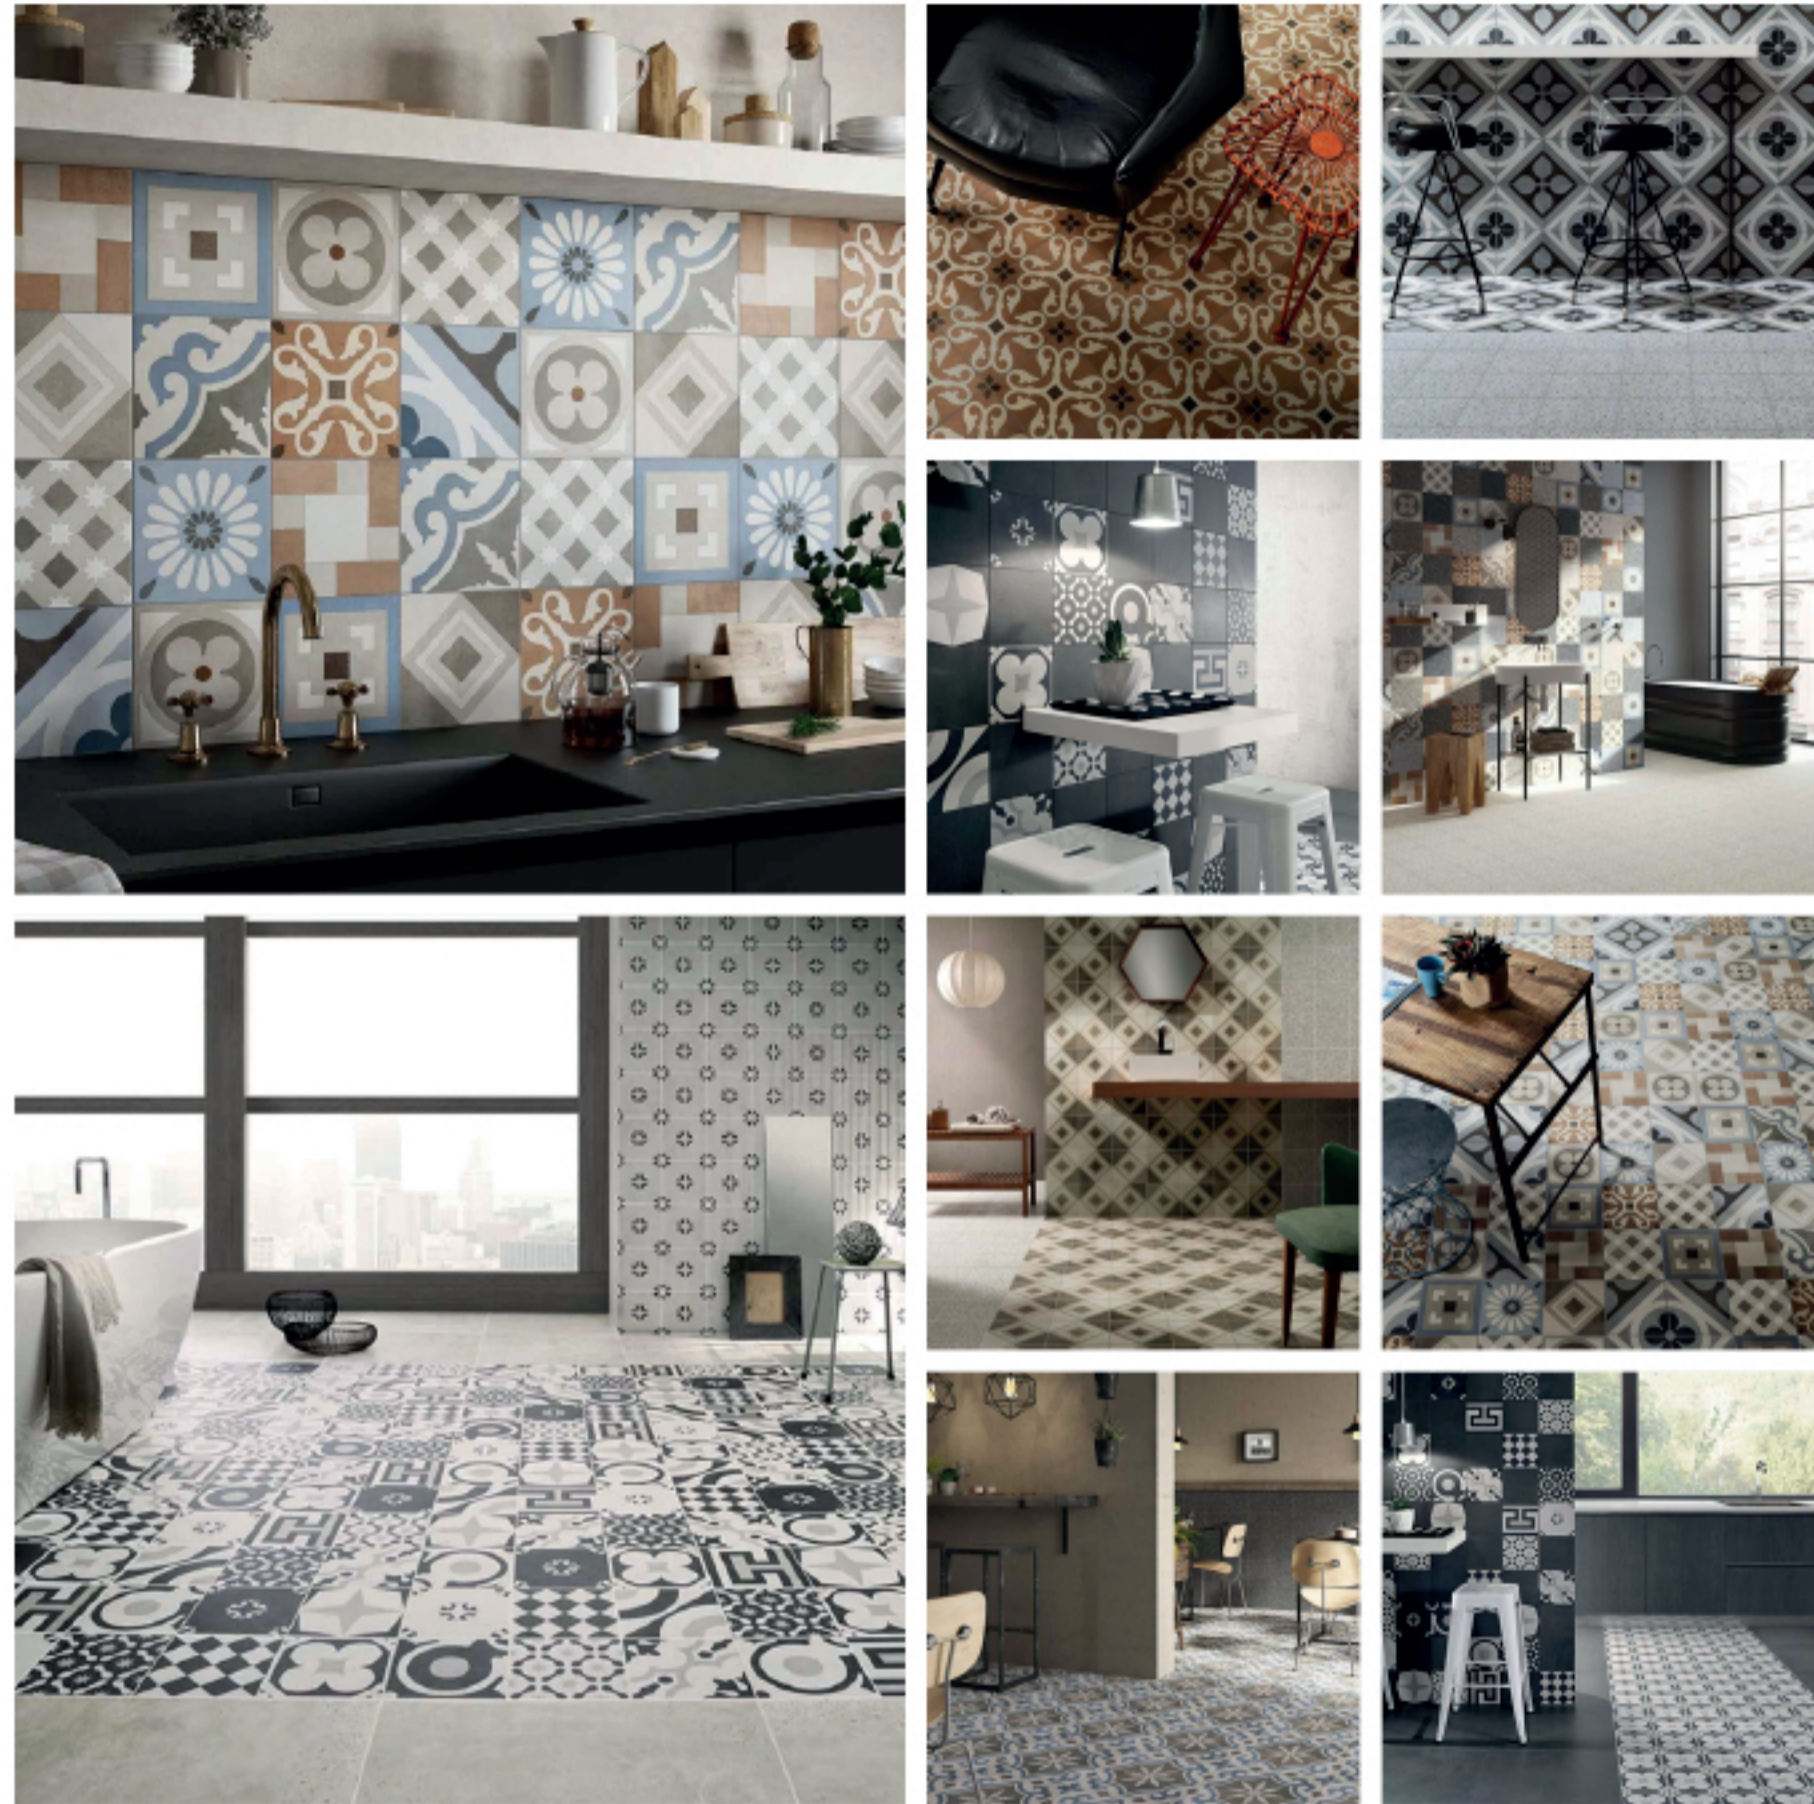

# RETRO

## CARRELAGE IMITATION CARREAUX CIMENT

Ces carrelages imitation carreaux ciment proposent des motifs classiques revisités dans un esprit contemporain. Un effet usé obtenu par un léger blanchiment des couleurs en surface donne un aspect vintage à votre pièce. 12 motifs différents dans une balance complémentaire de blanc et noir : la sélection black & white permet une approche minimaliste et chic. Utilisé comme alternative aux classiques damier de carrelage noir et blanc, ce carrelage effet carreau ciment définit harmonieusement les différents espaces de vie d'une cuisine pour un rendu épuré et graphique ...lequel choisirez vous ?

### FORMATS

- 20 x 20 cm
- Autres formats nous consulter