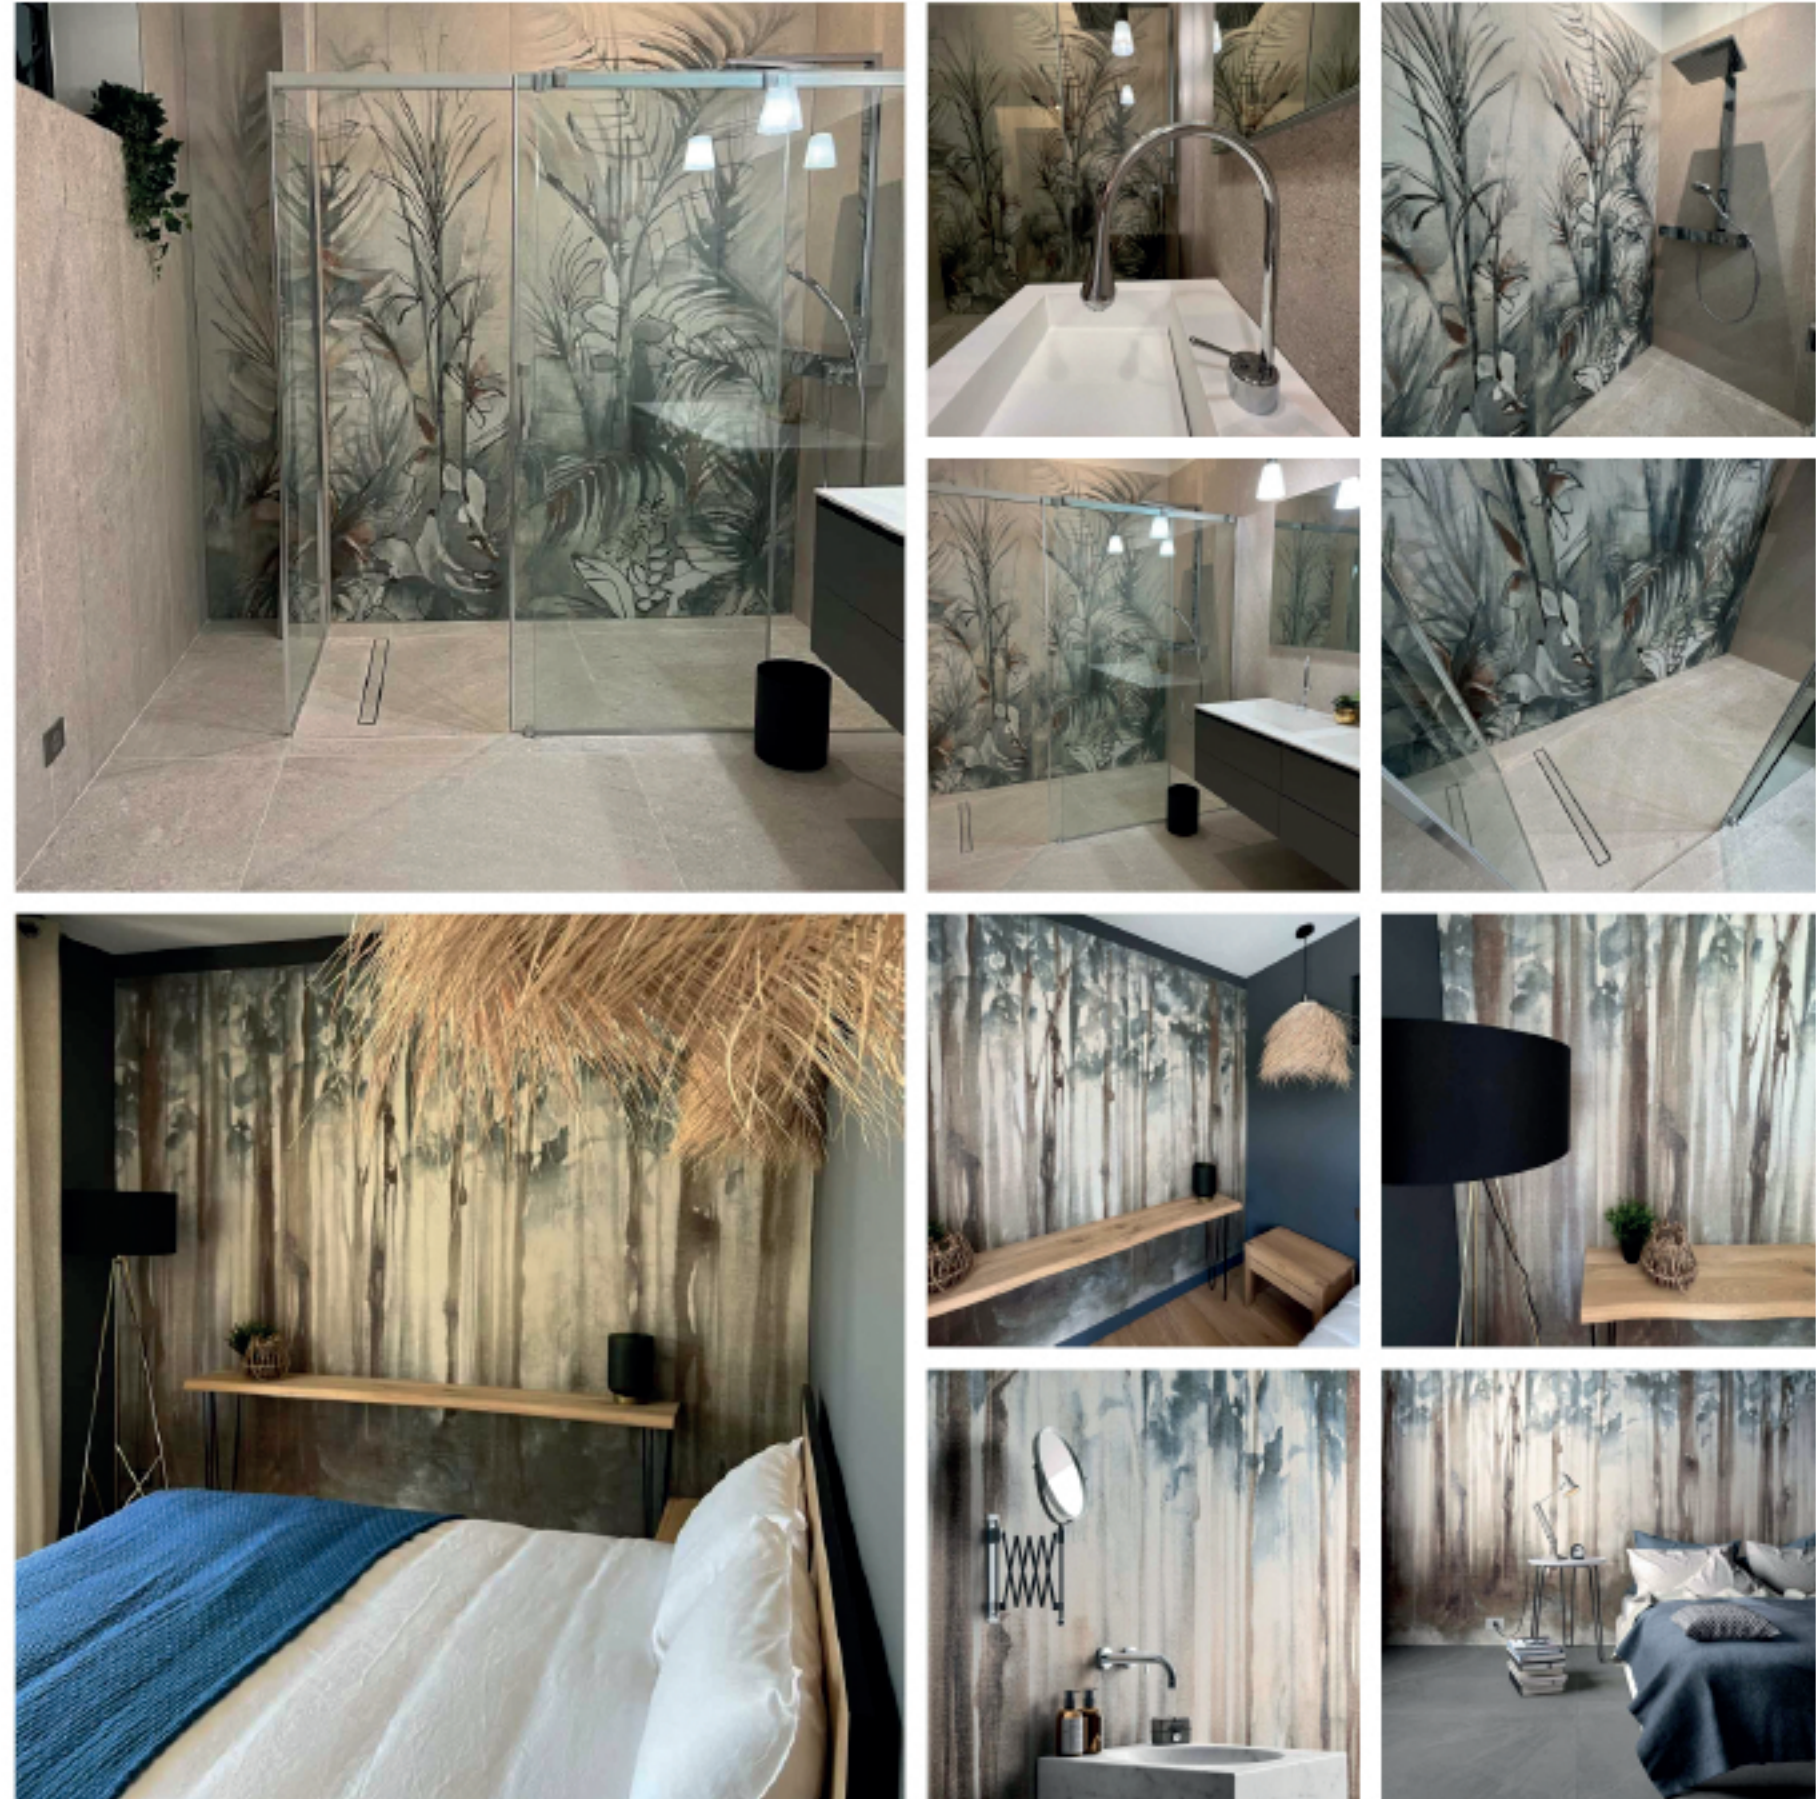

DREAM

CARRELAGE EFFET PAPIER PEINT PANORAMIQUE

La collection DREAM propose une gamme de paysages dans des tonalités fondues propre à créer un univers de rêverie et de bien-être.

Les dalles imprimées de grandes dimensions permettent d'investir majestueusement l'environnement. Les carrelages monochromes assortis apportent la finition parfaite à votre projet, une invitation à faire de jolis rêves. La sélection est une invitation à pénétrer dans une forêt imaginaire, une belle manière d'habiller un mur de salle de bain contemporaine. Cette céramique effet papier peint qui ne craint ni l'eau, ni l'humidité ni la vapeur est l'alliée incontournable d'un effet "wallpaper" de toutes les pièces humides de la maison.

✉ DEMANDEZ UN DEVIS

📄 FICHE PRODUIT

FORMATS

- 120 x 278 cm
- Autres formats nous consulter

DESTINATION

INTÉRIEUR

COLORIS

WOODS - NAVY - COTTON
- SAGE - JUNGLE