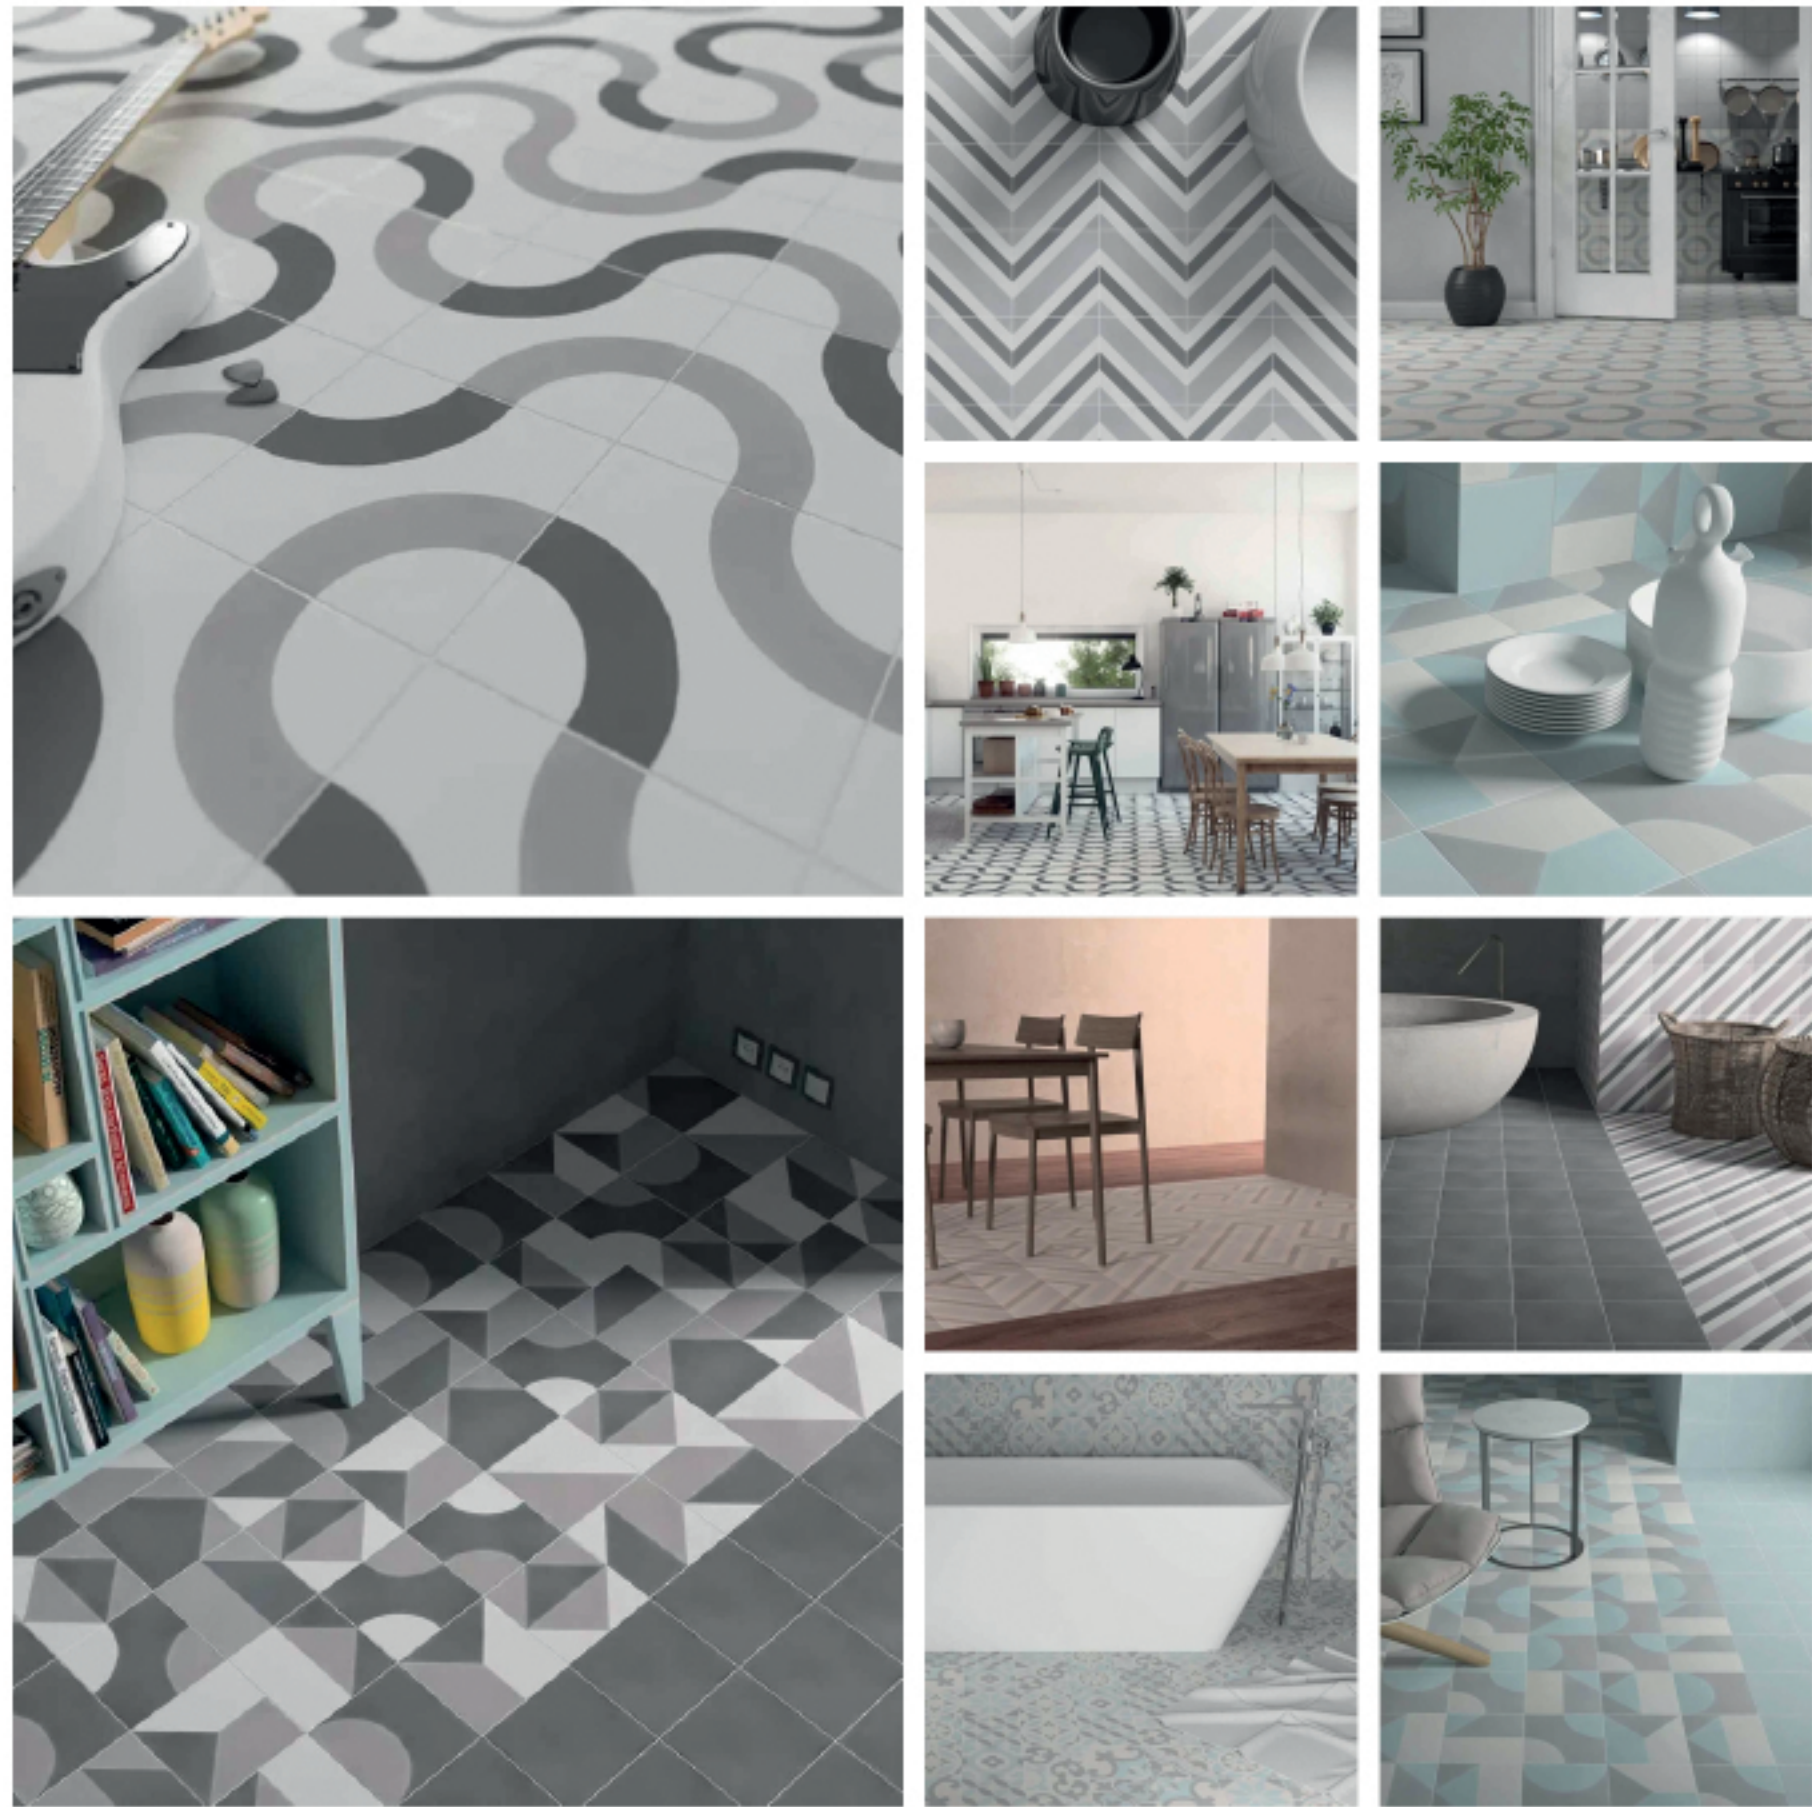

## CEMENT COLLECTION BY WOW

La collection de carrelage effet carreaux ciment de WOW propose des motifs classiques revisités dans un esprit très contemporain. Les tonalités pastel créent une ambiance douce mais lumineuse qui s'associe à des bois blonds et peut faire contraste à un mobilier aux couleurs plus sombres. On aime l'esprit géométrique des compositions qui dynamisent tous vos espaces de vie.

### FORMATS

- 20 x 20 cm
- Autres formats nous consulter

### COLORIS

PLAY DECOR - TRADITION GREY