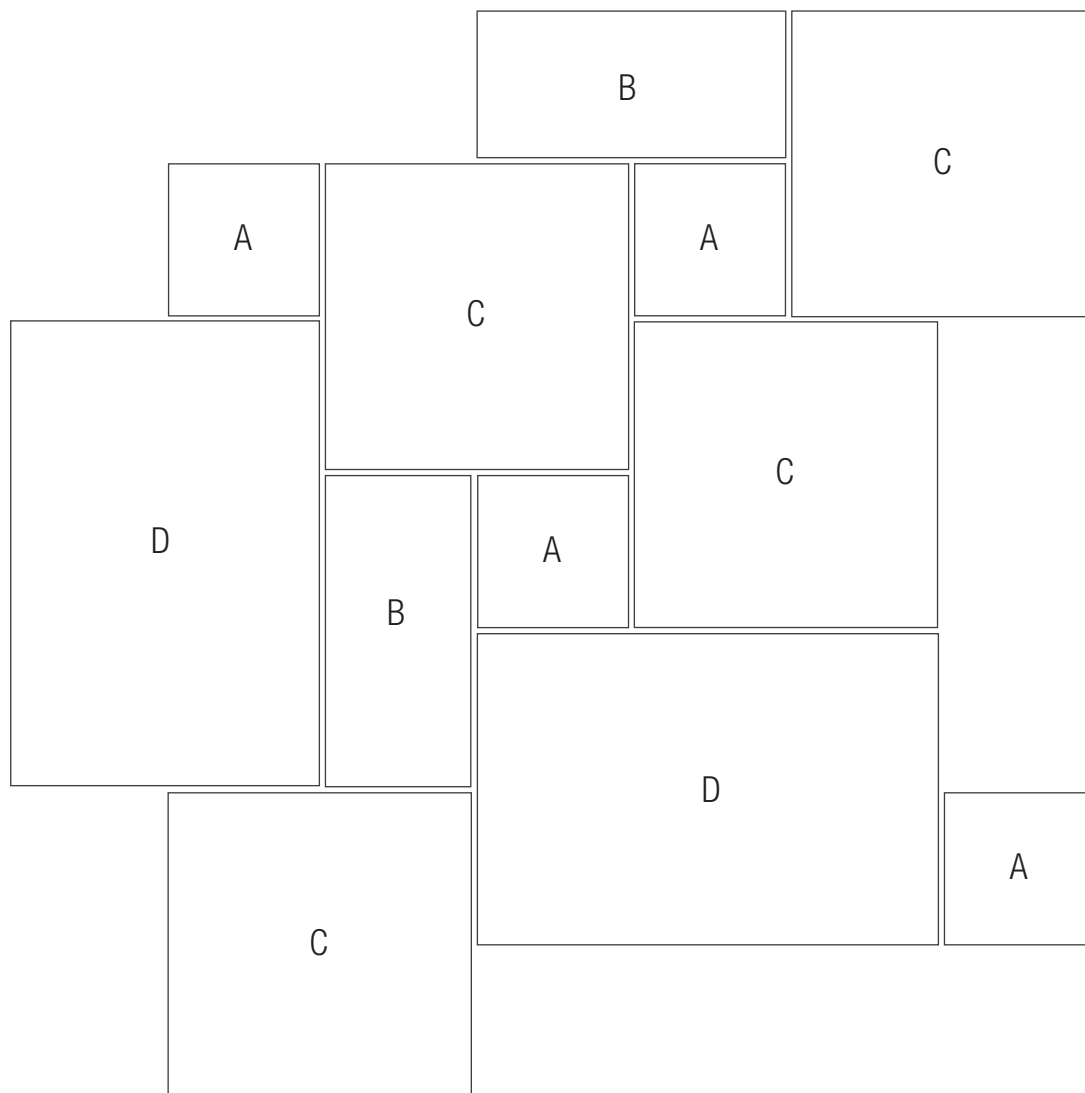

PLANS DE POSE

MONTFORT / MONCEAUX / ST CÔME

Liaison romaine

A x 4 : 19,8 X 19,8 cm
B x 2 : 19,8 X 40 cm
C x 4 : 40 X 40 cm
D x 2 : 40 X 60,2 cm
Module de 1,44 m²