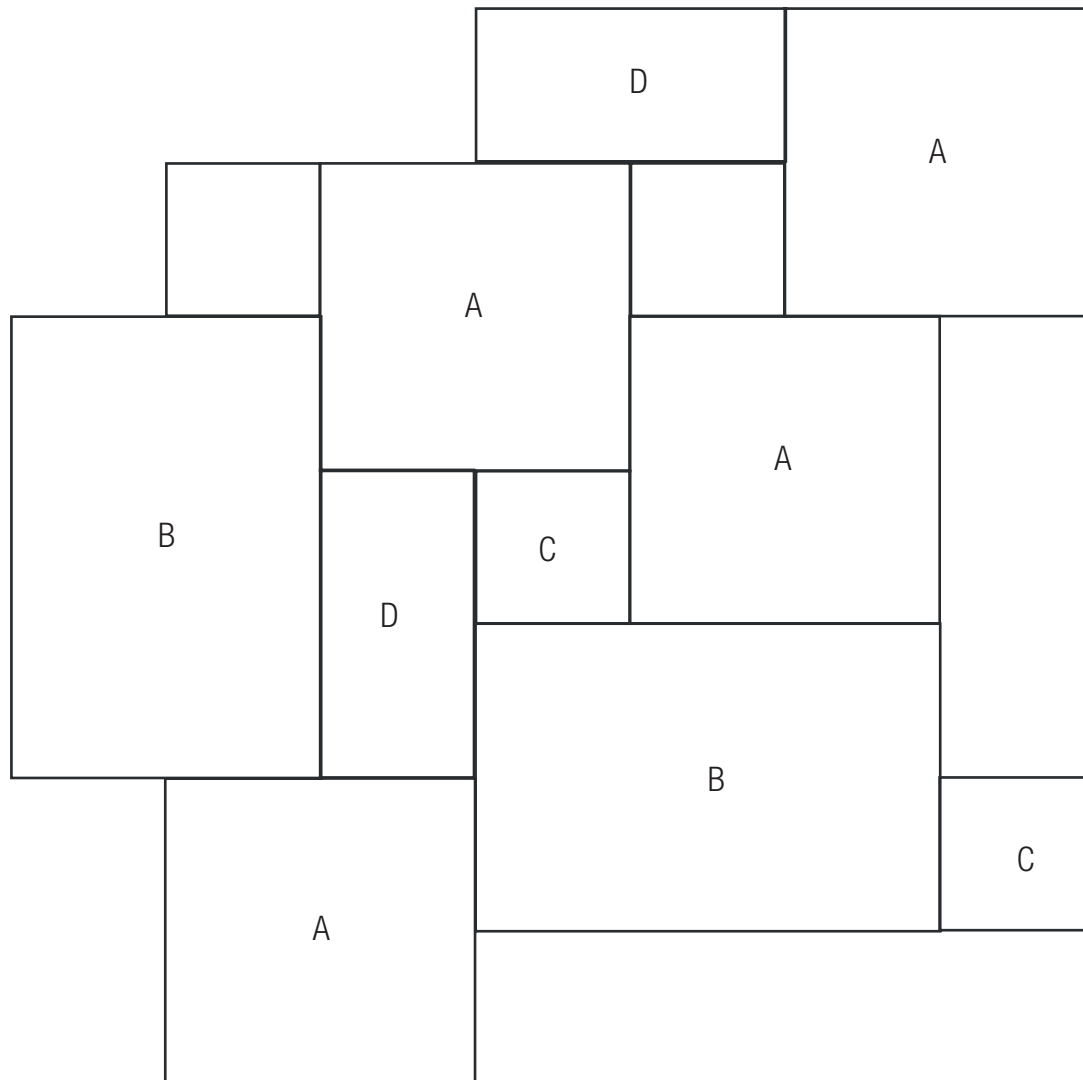

PLANS DE POSE

Bourgogne - Opus 45

Liaison romaine

A x 4 : 45.2 x 45.2 cm
B x 2 : 45.2 x 68 cm
C x 4 : 22.4 x 22.4 cm
D x 2 : 22.4 x 45.2 cm
Module de 1,833 m²