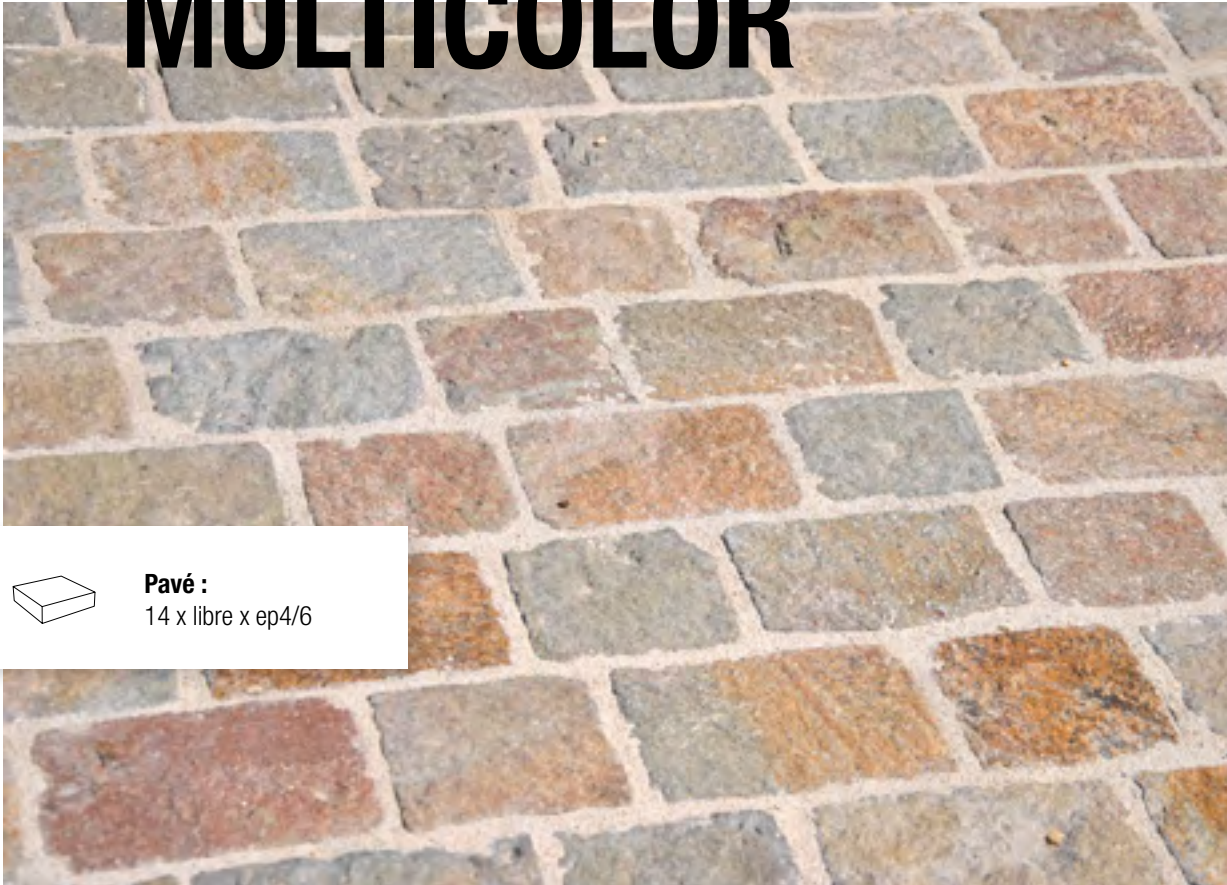

inspiration
PAVÉ

BASTILLE

Pavé bords irréguliers :

15 x Libre x 2 cm

14 x Libre x 4/6 cm

BOURGOGNE

Pavé antica :

15 x LL x 3,8 cm

GRANIT TAVARES

Pavé éclaté :
8/10 cm ép : 4/6 cm
Vendu au poids
Existe en jaune ou gris

LUSERNE

Pavé éclaté :
6/8 cm
Pavé barrette :
Long libre x 4/6 CM

PORPHYRE MULTICOLOR

Pavé :
14 x libre x ep4/6

TRAVERTIN CENDRÉ