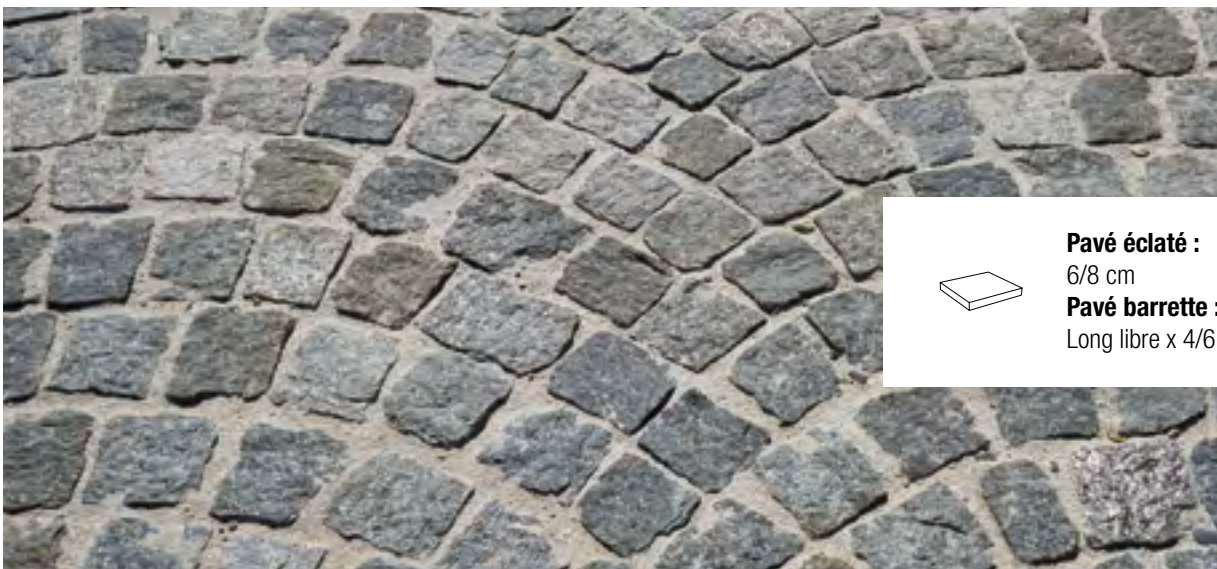

inspiration
PAVÉ

BASTILLE

Pavé bords irréguliers :

15 x Libre x 2 cm

14 x Libre x 4/6 cm

BOURGOGNE

Pavé antica :

15 x LL x 3,8 cm

CONCORDE

Pavé bords irréguliers :

15 x Libre x 2 cm

14 x Libre x 4/6 cm

DÉSERT BEIGE

Pavé vieilli :

15 x 15 x 2 cm

Pavé clivé mains :

GRANIT TAVARES

Pavé éclaté :
8/10 cm ép : 4/6 cm
Vendu au poids
Existe en jaune ou gris

LUSERNE

Pavé éclaté :
6/8 cm
Pavé barrette :
Long libre x 4/6 CM

PORPHYRE MULTICOLOR

Pavé :
14 x libre x ep4/6

TRAVERTIN CENDRÉ

Pavé :
15 x 30 x 3 cm
15 x 15 x 3 cm

TRAVERTIN

Pavé :
15 x 30 x 3 cm
15 x 15 x 3 cm

VENDÔME

Pavé :
15 x Libre x 2 cm

Pavé :
14 x Libre x 4/6 cm