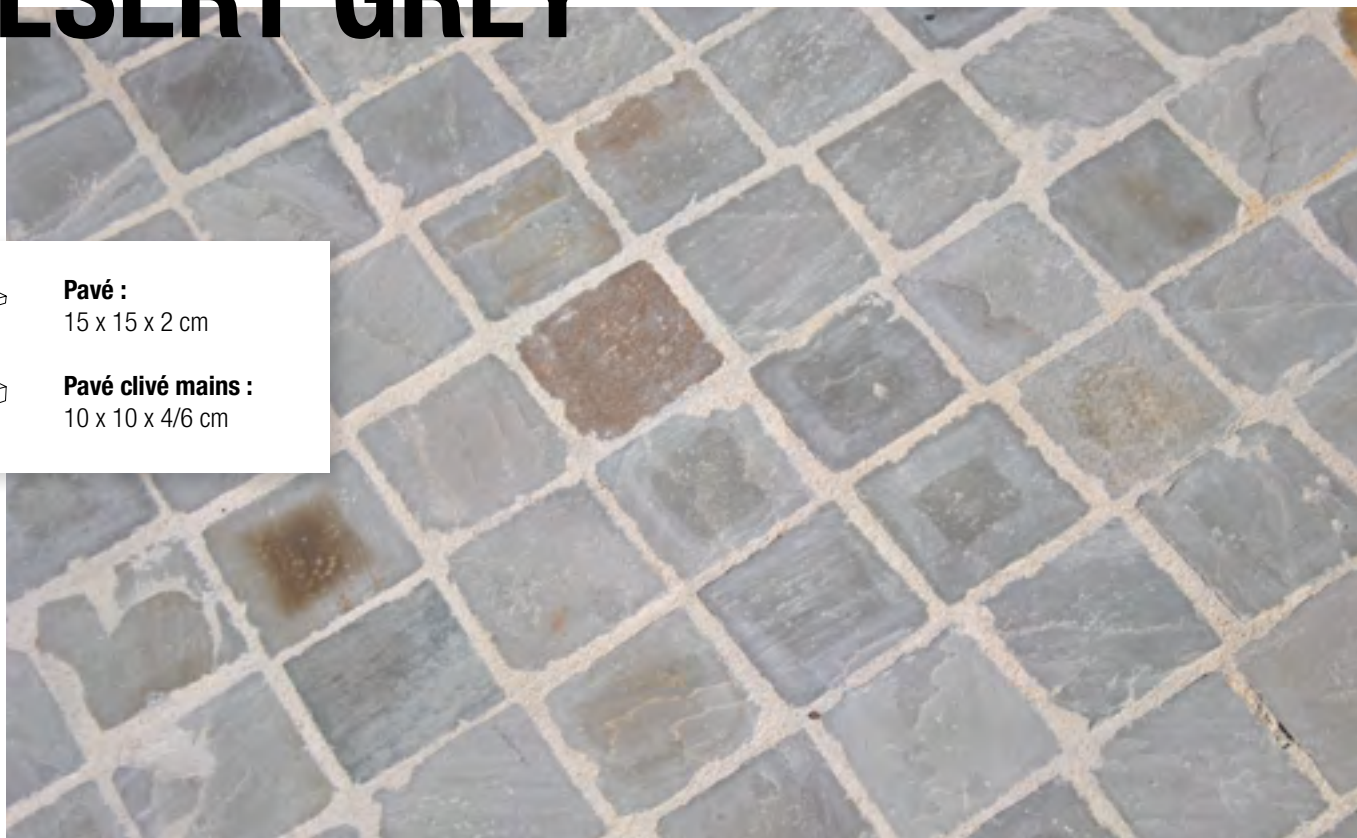

inspiration
PAVÉ

BASTILLE

Pavé bords irréguliers :

15 x Libre x 2 cm

14 x Libre x 4/6 cm

BOURGOGNE

Pavé antica :

15 x LL x 3,8 cm

CONCORDE

Pavé bords irréguliers :

15 x Libre x 2 cm

14 x Libre x 4/6 cm

DÉSERT BEIGE

Pavé vieilli :

15 x 15 x 2 cm

Pavé clivé mains :

10 x 10 x 4/6 cm

DÉSERT GREY

Pavé :
15 x 15 x 2 cm

Pavé clivé mains :
10 x 10 x 4/6 cm

MONTFORT

Pavé :
15 x Libre x ép 1,5 cm

MONTIGNY

Pavé :
15 x Libre x ép 1,5 cm

GRANIT TAVARES

Pavé éclaté :
8/10 cm ép : 4/6 cm
Vendu au poids
Existe en jaune ou gris

LUSERNE

Pavé éclaté :
6/8 cm
Pavé barrette :
Long libre x 4/6 CM

PORPHYRE MULTICOLOR

Pavé :
14 x libre x ep4/6

TRAVERTIN CENDRÉ