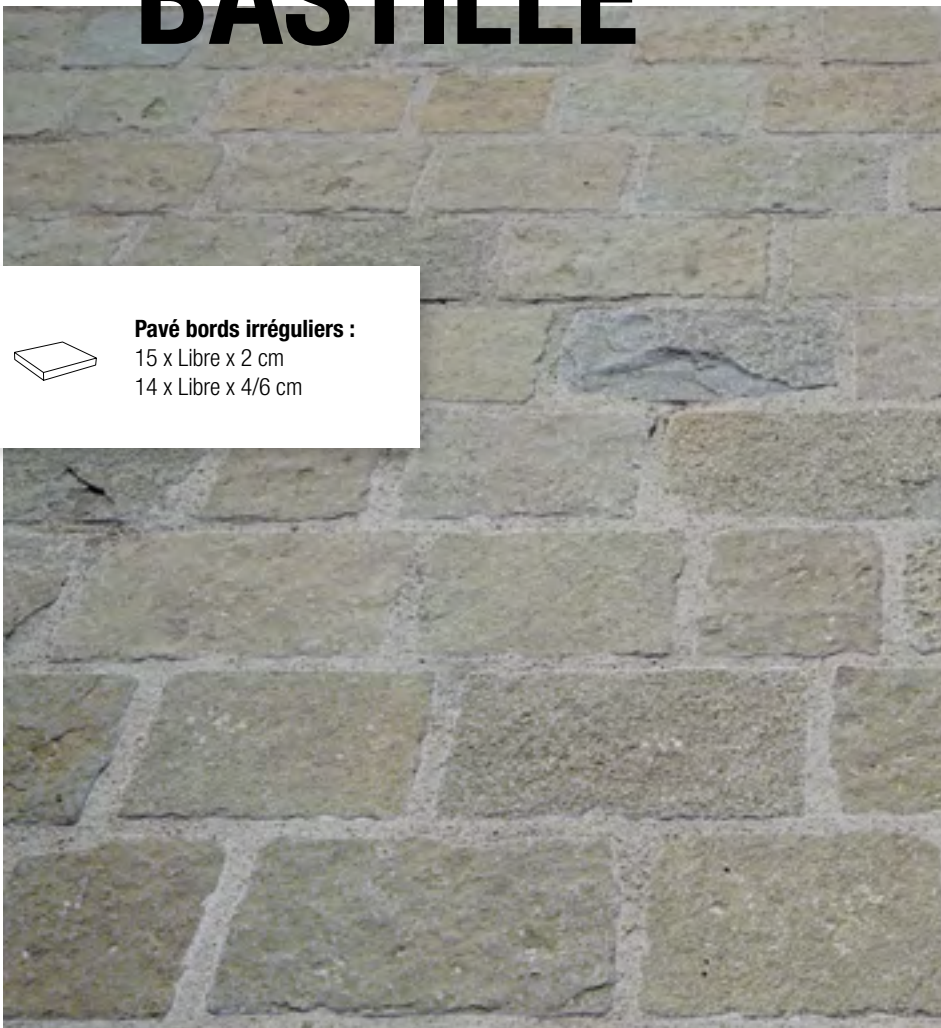

inspiration
PAVÉ

BASTILLE

Pavé bords irréguliers :

15 x Libre x 2 cm

14 x Libre x 4/6 cm

BOURGOGNE

Pavé antica :

15 x LL x 3,8 cm

CONCORDE

Pavé bords irréguliers :

15 x Libre x 2 cm

14 x Libre x 4/6 cm

DÉSERT BEIGE

Pavé vieilli :

15 x 15 x 2 cm

Pavé clivé mains :

GRANIT TAVARES

Pavé éclaté :
8/10 cm ép : 4/6 cm
Vendu au poids
Existe en jaune ou gris

LUSERNE

Pavé éclaté :
6/8 cm
Pavé barrette :
Long libre x 4/6 CM

PORPHYRE MULTICOLOR

Pavé :
14 x libre x ep4/6

TRAVERTIN CENDRÉ

Pavé :
15 x 30 x 3 cm
15 x 15 x 3 cm

TRAVERTIN

Pavé :
15 x 30 x 3 cm
15 x 15 x 3 cm

VENDÔME

Pavé :
15 x Libre x 2 cm

Pavé :
14 x Libre x 4/6 cm