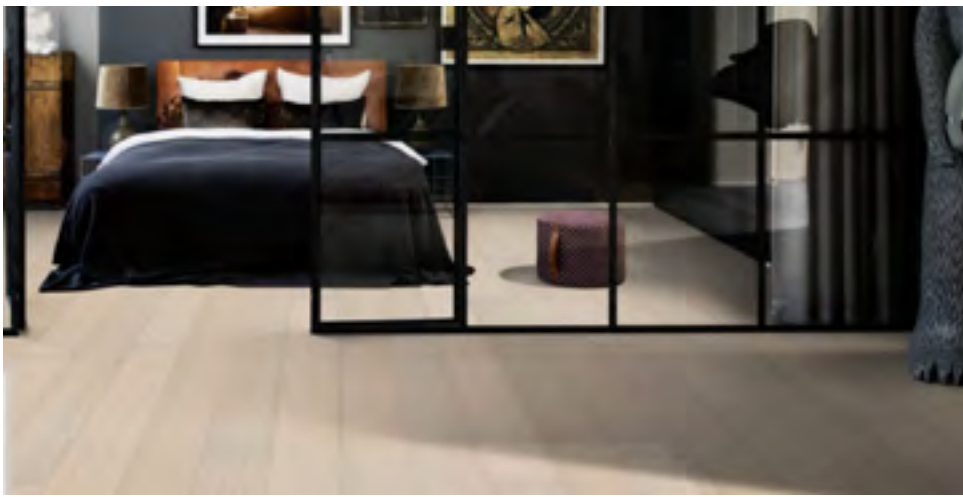

CHÊNE DOME

Le Chêne Dome est un parquet teinté blanc.
La longueur de la lame augmente sa profondeur.

- VERNIS MAT
- BROSSÉ
- 4 MICRO-CHANFREINS
- PLACAGE BOIS

150 x 1810 x 7 mm