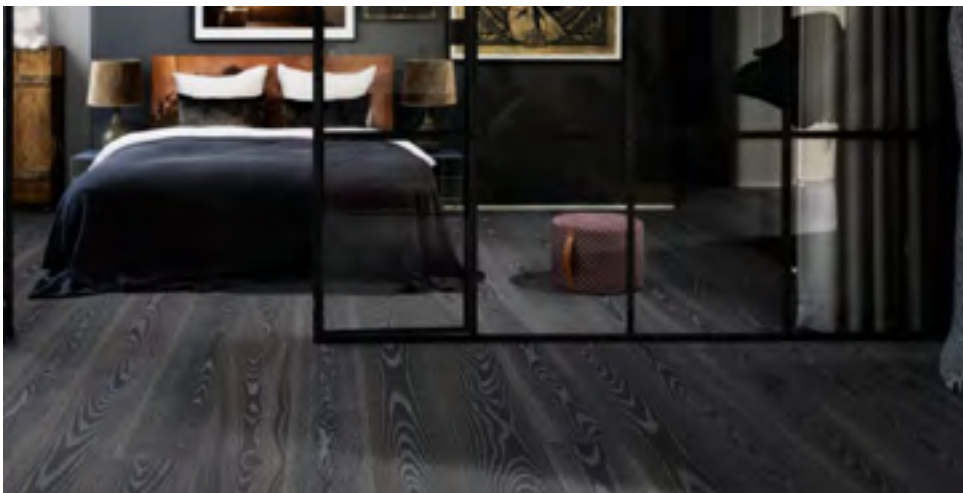

NOYER STATUE

Le parquet statue contient des variations de couleurs typique du noyer .

- HUILE
- 4 MICRO CHANFREINS
- PLACAGE BOIS

150 X 1810 X 7 mm

FRÊNE BLACK SILVER

Black Silver est un monolame frêne teinté noir, et argenté dans les nervures.